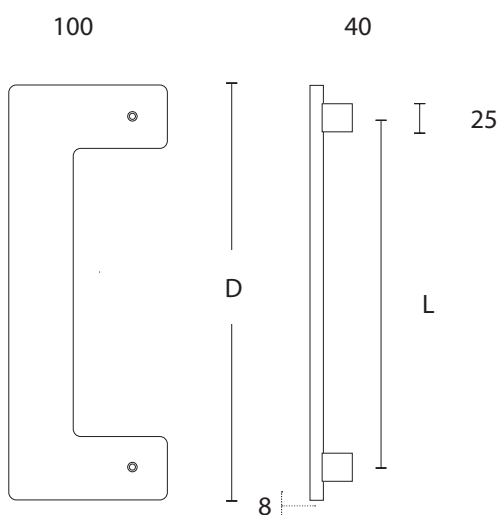

917 SERIES **SOLID**

S05 M01
MAT NIKEL - INOX
MATT NICKEL - INOX

ΥΛΙΚΟ / MATERIAL : INOX 304

ΔΙΑΘΕΣΙΜΕΣ ΔΙΑΣΤΑΣΕΙΣ / AVAILABLE SIZES

D	L
230	270
400	440
500	540
600	640

ΠΙΣΤΟΠΟΙΗΣΕΙΣ / CERTIFICATIONS

**MADE
IN
GREECE**